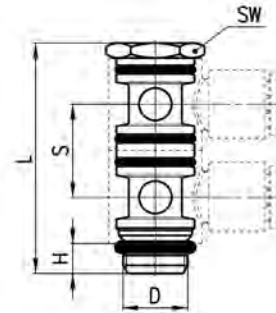

Фитинги Мод. 7632 02

Новинка

Для сборки с Мод. 7610, 7640.

РАЗМЕРЫ					
Мод.	D	H	L	S	SW
7632 02 -1/8	G1/8	5	38,5	15,5	13
7632 02 -1/4	G1/4	6	46	18,5	17
7632 02 -3/8	G3/8	7	54	22	20