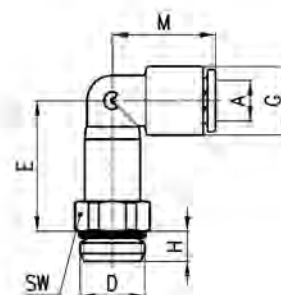

ОБЩИЕ ХАРАКТЕРИСТИКИ

Материал	корпус - технополимер, цанга - латунь OT58, покрытая никелем, уплотнительное кольцо - NBR
Присоединение	трубная цилиндрическая резьба ISO 228 (BSP)
Давление	мин. - 0,9 бар, макс. 16 бар
Трубки для присоединения	рилсан, нейлон, полиэтилен, полиуретан
Диаметр	Ø 4 - 6 - 8 - 10 - 12 - 16 мм
Рабочее тело	сжатый воздух (при использовании других сред обращайтесь к нашим инженерам)
Температура	-20° ÷ 60°C (см. технические хар-ки трубок)

Пример монтажа

Фитинги Мод. 7522

Новинка

С уплотнительным кольцом.

РАЗМЕРЫ

Мод.	A	D	E	G	H	M	SW
7522 4-M5	4	M5	8,5	9,4	3,5	17	9
7522 4-M7	4	M7	11	9,4	5	17	12
7522 4-1/8	4	G1/8	9	9,4	5	17	12
7522 4-1/4	4	G1/4	9	9,4	6	17	14
7522 6-M5	6	M5	9,5	11,6	3,5	18,5	9
7522 6-M7	6	M7	12	11,6	5	18,5	12
7522 6-1/8	6	G1/8	10	11,6	5	18,5	12
7522 6-1/4	6	G1/4	10	11,6	6	18,5	14
7522 8-1/8	8	G1/8	13,5	13,9	5	20,5	12
7522 8-1/4	8	G1/4	11,5	13,9	6	20,5	14
7522 8-3/8	8	G3/8	12	13,9	7	20,5	19
7522 10-1/4	10	G1/4	14,5	16,1	6	24	14
7522 10-3/8	10	G3/8	13	16,1	7	24	19
7522 10-1/2	10	G1/2	13	16,1	8	24	24
7522 12-1/4	12	G1/4	16	20,2	6	28	17
7522 12-3/8	12	G3/8	15	20,2	7	28	19
7522 12-1/2	12	G1/2	14,5	20,2	8	28	24
7522 16-1/2	16	G1/2	16	27	8	33,5	24
7522 16-3/4	16	G3/4	24	27	9,5	33,5	30

Фитинги Мод. 7526

Новинка

С уплотнительным кольцом.

РАЗМЕРЫ

Мод.	A	D	E	G	H	M	SW
7526 4-1/8	4	G1/8	21	9,4	5	17	12
7526 6-1/8	6	G1/8	22	11,6	5	18,5	12
7526 6-1/4	6	G1/4	22	11,6	5	18,5	14
7526 8-1/8	8	G1/8	27,5	13,9	5	20,5	12
7526 8-1/4	8	G1/4	26	13,9	6	20,5	14