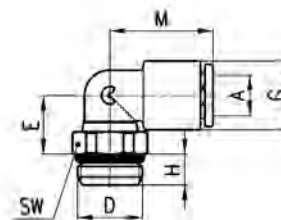

ОБЩИЕ ХАРАКТЕРИСТИКИ

Материал	корпус - технополимер, цанга - латунь OT58, покрытая никелем, уплотнительное кольцо - NBR
Присоединение	трубная цилиндрическая резьба ISO 228 (BSP)
Давление	мин. - 0,9 бар, макс. 16 бар
Трубки для присоединения	рилсан, нейлон, полиэтилен, полиуретан
Диаметр	Ø 4 - 6 - 8 - 10 - 12 - 16 мм
Рабочее тело	сжатый воздух (при использовании других сред обращайтесь к нашим инженерам)
Температура	-20° ÷ 60°C (см. технические хар-ки трубок)

Пример монтажа

Фитинги Мод. 7522

Новинка

С уплотнительным кольцом.

РАЗМЕРЫ

Мод.	A	D	E	G	H	M	SW
7522 4-M5	4	M5	8,5	9,4	3,5	17	9
7522 4-M7	4	M7	11	9,4	5	17	12
7522 4-1/8	4	G1/8	9	9,4	5	17	12
7522 4-1/4	4	G1/4	9	9,4	6	17	14
7522 6-M5	6	M5	9,5	11,6	3,5	18,5	9
7522 6-M7	6	M7	12	11,6	5	18,5	12
7522 6-1/8	6	G1/8	10	11,6	5	18,5	12
7522 6-1/4	6	G1/4	10	11,6	6	18,5	14
7522 8-1/8	8	G1/8	13,5	13,9	5	20,5	12
7522 8-1/4	8	G1/4	11,5	13,9	6	20,5	14
7522 8-3/8	8	G3/8	12	13,9	7	20,5	19
7522 10-1/4	10	G1/4	14,5	16,1	6	24	14
7522 10-3/8	10	G3/8	13	16,1	7	24	19
7522 10-1/2	10	G1/2	13	16,1	8	24	24
7522 12-1/4	12	G1/4	16	20,2	6	28	17
7522 12-3/8	12	G3/8	15	20,2	7	28	19
7522 12-1/2	12	G1/2	14,5	20,2	8	28	24
7522 16-1/2	16	G1/2	16	27	8	33,5	24
7522 16-3/4	16	G3/4	24	27	9,5	33,5	30

Фитинги Мод. 7526

Новинка

С уплотнительным кольцом.

РАЗМЕРЫ

Мод.	A	D	E	G	H	M	SW
7526 4-1/8	4	G1/8	21	9,4	5	17	12
7526 6-1/8	6	G1/8	22	11,6	5	18,5	12
7526 6-1/4	6	G1/4	22	11,6	5	18,5	14
7526 8-1/8	8	G1/8	27,5	13,9	5	20,5	12
7526 8-1/4	8	G1/4	26	13,9	6	20,5	14