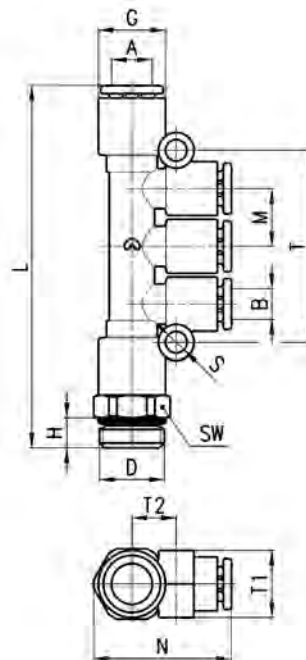

Фитинги Мод. 7542

Новинка

С уплотнительным кольцом.

РАЗМЕРЫ

Мод.	A	B	D	G	H	L	M	N	S	SW	T	T1	T2
7542 6-4-1/8	6	4	G1/8	11,6	5	62,5	9,6	24,5	4	12	32,5	11	7,5
7542 6-4-1/4	6	4	G1/4	11,6	6	63,5	9,6	25,5	4	14	32,5	11	7,5
7542 8-6-1/8	8	6	G1/8	13,9	5	72	11,5	27,5	4	14	38,2	13,5	9
7542 8-6-1/4	8	6	G1/4	13,9	6	72	11,5	27,5	4	14	38,2	13,5	9
7542 10-8-1/4	10	8	G1/4	16,1	6	87,5	14,1	31	4	17	45,8	16	10,5
7542 10-8-3/8	10	8	G3/8	16,1	7	88	14,1	32	4	19	45,8	16	10,5