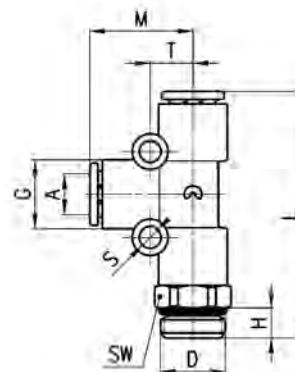

ОБЩИЕ ХАРАКТЕРИСТИКИ

Материал	корпус - технополимер, цанга - латунь OT58, покрытая никелем, уплотнительное кольцо - NBR
Присоединение	трубная цилиндрическая резьба ISO 228 (BSP)
Давление	мин. - 0,9 бар, макс. 16 бар
Трубки для присоединения	рилсан, нейлон, полиэтилен, полиуретан
Диаметр	Ø 4 - 6 - 8 - 10 - 12 - 16 мм
Рабочее тело	сжатый воздух (при использовании других сред обращайтесь к нашим инженерам)
Температура	-20° ÷ 60°C (см. технические хар-ки трубок)

Фитинги Мод. 7526

Новинка

С уплотнительным кольцом.

РАЗМЕРЫ

Мод.	A	D	E	G	H	M	SW
7526 4-1/8	4	G1/8	21	9,4	5	17	12
7526 6-1/8	6	G1/8	22	11,6	5	18,5	12
7526 6-1/4	6	G1/4	22	11,6	5	18,5	14
7526 8-1/8	8	G1/8	27,5	13,9	5	20,5	12
7526 8-1/4	8	G1/4	26	13,9	6	20,5	14

Фитинги Мод. 7442

Новинка

С уплотнительным кольцом.

РАЗМЕРЫ									
Мод.	A	D	G	H	L	M	S	T	SW
7442 4-1/8	4	G1/8	9,4	5	40	16,5	4	6,5	12
7442 6-1/8	6	G1/8	11,6	5	44	18,5	4	7,5	12
7442 6-1/4	6	G1/4	11,6	6	45	18,5	4	7,5	14
7442 8-1/8	8	G1/8	13,9	5	49	20,5	4	8,5	14
7442 8-1/4	8	G1/4	13,9	6	49	20,5	4	8,5	17
7442 8-3/8	8	G3/8	13,9	7	49	20,5	4	8,5	19
7442 10-1/4	10	G1/4	16,1	6	50,5	24	4	8	17
7442 10-3/8	10	G3/8	16,1	7	57	24	4	8	19
7442 12-3/8	12	G3/8	20,2	7	57,5	28	4	9,6	19
7442 12-1/2	12	G1/2	20,2	8	65,5	28	4	9,6	24
7442 16-1/2	16	G1/2	27	8	77,5	33,5	-	-	24
7442 16-3/4	16	G3/4	27	10,5	79	33,5	-	-	30