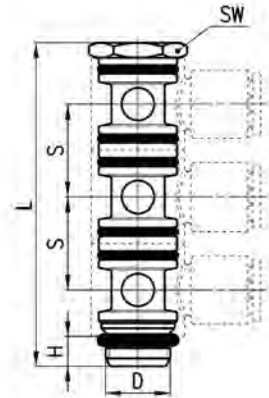

Фитинги Мод. 7640

Новинка

Для сборки с Мод. 7632 02, 7632 03.

РАЗМЕРЫ								
Мод.	A	F	G	L	M	N	V	W
7640 4-1/8	4	22,3	11,6	15,5	10,7	21	11	14
7640 6-1/8	6	22,3	11,6	15,5	10,7	21	11	14
7640 6-1/4	6	26,6	13,9	18,5	12,7	24,5	15,5	18,5
7640 8-1/8	8	26,6	13,9	15,5	12,7	22	11	14
7640 8-1/4	8	26,6	13,9	18,5	12,7	24,5	15,5	18,5
7640 10-1/4	10	31	16	18,5	15	26,5	15,5	18,5

Фитинги Мод. 7632 02

Новинка

Для сборки с Мод. 7610, 7640.

РАЗМЕРЫ					
Мод.	D	H	L	S	SW
7632 02 -1/8	G1/8	5	38,5	15,5	13
7632 02 -1/4	G1/4	6	46	18,5	17
7632 02 -3/8	G3/8	7	54	22	20

Фитинги Мод. 7632 03

Новинка

Для сборки с Мод. 7610, 7640.

РАЗМЕРЫ					
Мод.	D	H	L	S	SW
7632 03 -1/8	G1/8	5	54	15,5	13
7632 03 -1/4	G1/4	6	64,5	18,5	17

Фитинги Мод. 7800

Новинка

РАЗМЕРЫ

Мод.	A	B	G	L1	L
7800 4-6	4	6	9,4	14,5	29,5
7800 4-8	4	8	9,4	14,5	30,5
7800 6-8	6	8	11,6	15,5	31,5
7800 6-10	6	10	11,6	15,5	34
7800 6-12	6	12	11,6	16,5	35,5
7800 8-10	8	10	13,9	16,5	35
7800 8-12	8	12	13,9	17,5	37
7800 10-12	10	12	16,1	18,5	37,5