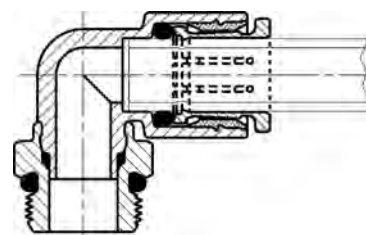

Пример монтажа